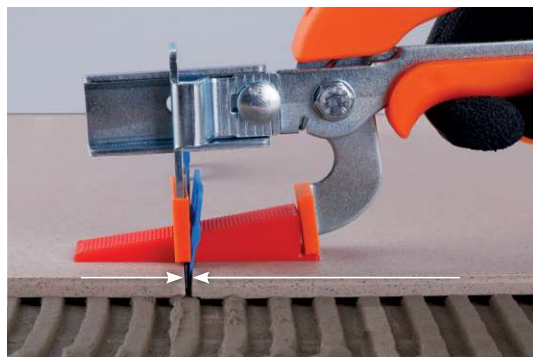

# NIVELAČNÍ SYSTÉM KLÍNOVÝ

- pro přesnou pokládku dlažby a obkladů
- odstraní případný výškový rozdíl mezi pokládanými dlaždicemi ve spáře

## klínový nivelační systém obsahuje:

- distanční spony různých tloušťek (šířka spony udává šířku spáry)
- nivelační klíny (opakovaně použitelné)
- kleště pro aplikaci (nastavitelné)

spony se při pokládce umístí pod dlaždici a díky své tloušťce umožní dodržení zvolené šířky spáry

tlakem kleští vyrovná klín výškový rozdíl dlaždic a zafixuje je

po vytvrzení se horní část spony s klínem odstraní bílou gumovou paličičkou nebo ukopnutím

system je použitelný pro tloušťku obkladů a dlažby v rozmezí 3 až 12 mm