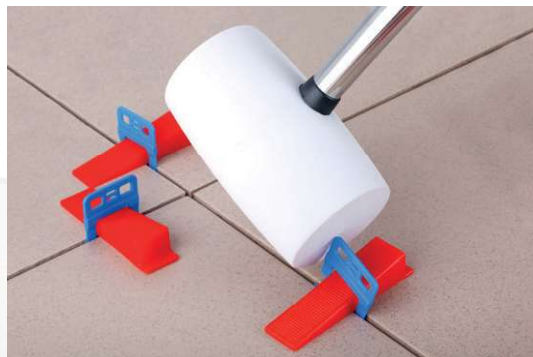

# NIVELAČNÍ SYSTÉM KLÍNOVÝ

- pro přesnou pokládku dlažby a obkladů
- odstraní případný výškový rozdíl mezi pokládanými dlaždicemi ve spáře

## klínový nivelační systém obsahuje:

- distanční spony různých tloušťek (šířka spony udává šířku spáry)
- nivelační klíny (opakovaně použitelné)
- kleště pro aplikaci (nastavitelné)

spony se při pokládce umístí pod dlaždici a díky své tloušťce umožní dodržení zvolené šířky spáry

tlakem kleští vyrovná klín výškový rozdíl dlaždic a zafixuje je

po vytvrzení se horní část spony s klínem odstraní bílou gumovou paličičkou nebo ukopnutím

system je použitelný pro tloušťku obkladů a dlažby v rozmezí 3 až 12 mm