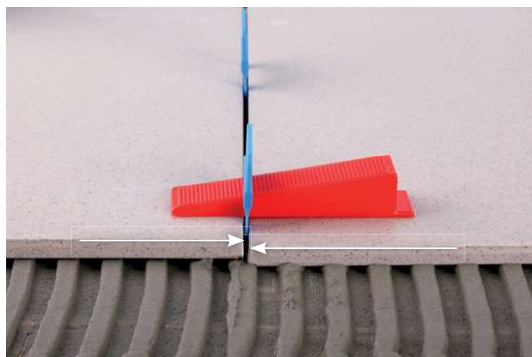

# NIVELAČNÍ SYSTÉM KLÍNOVÝ

- pro přesnou pokládku dlažby a obkladů
- odstraní případný výškový rozdíl mezi pokládanými dlaždicemi ve spáře

## klínový nivelační systém obsahuje:

- distanční spony různých tloušťek (šířka spony udává šířku spáry)
- nivelační klíny (opakovaně použitelné)
- kleště pro aplikaci (nastavitelné)

spony se při pokládce umístí pod dlaždici a díky své tloušťce umožní dodržení zvolené šířky spáry

tlakem kleští vyrovná klín výškový rozdíl dlaždic a zafixuje je

po vytvrzení se horní část spony s klínem odstraní bílou gumovou paličičkou nebo ukopnutím

system je použitelný pro tloušťku obkladů a dlažby v rozmezí 3 až 12 mm