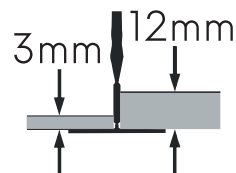

## klínový nivelační systém obsahuje:

- distanční spony různých tloušťek (šířka spony udává šířku spáry)
- nivelační klíny (opakovaně použitelné)
- kleště pro aplikaci (nastavitelné)

spony se při pokládce umístí pod dlaždici a díky své tloušťce umožní dodržení zvolené šířky spáry

tlakem kleští vyrovná klín výškový rozdíl dlaždic a zafixuje je

po vytvrzení se horní část spony s klínem odstraní bílou gumovou paličičkou nebo ukopnutím

system je použitelný pro tloušťku obkladů a dlažby v rozmezí 3 až 12 mm