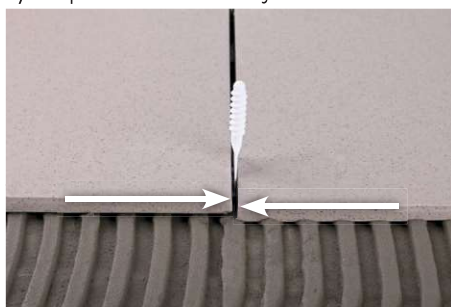

# NIVELAČNÍ SYSTÉM ŠROUBOVACÍ

- pro přesnou pokládku dlažby a obkladů
- odstraní případný výškový rozdíl mezi pokládanými dlaždicemi ve spáře
- bez potřeby speciálního náradí

## šroubovací nivelační systém obsahuje:

- distanční klipy různých tloušťek (šířka klipu udává šířku spáry)
- nivelační šroubovací kloboučky (opakovaně použitelné)

- klipy se při pokládce umístí pod dlaždice a díky své tloušťce umožní dodržení zvolené šířky spáry
- na každý klip se našroubuje nivelační klobouček

- utažením kloboučku se vyrovná výškový rozdíl dlaždic a dlaždice se zafixují
- po vytvrzení se horní část klipu s kloboučkem odstraní bílou gumovou palicí nebo ukopnutím

37131 · 50ks

37132 · 50ks

37130 · 50ks