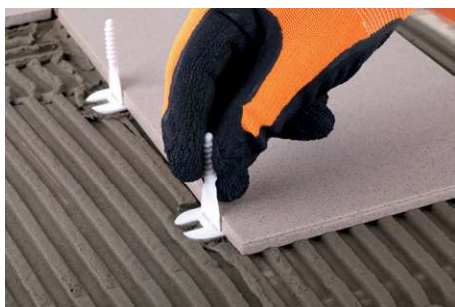

# NIVELAČNÍ SYSTÉM ŠROUBOVACÍ

- pro přesnou pokládku dlažby a obkladů
- odstraní případný výškový rozdíl mezi pokládanými dlaždicemi ve spáře
- bez potřeby speciálního náradí

## šroubovací nivelační systém obsahuje:

- distanční klipy různých tloušťek (šířka klipu udává šířku spáry)
- nivelační šroubovací kloboučky (opakovaně použitelné)

- klipy se při pokládce umístí pod dlaždice a díky své tloušťce umožní dodržení zvolené šířky spáry
- na každý klip se našroubuje nivelační klobouček

- utažením kloboučku se vyrovná výškový rozdíl dlaždic a dlaždice se zafixují
- po vytvrzení se horní část klipu s kloboučkem odstraní bílou gumovou palicí nebo ukopnutím

37131 · 50ks

37132 · 50ks

37130 · 50ks