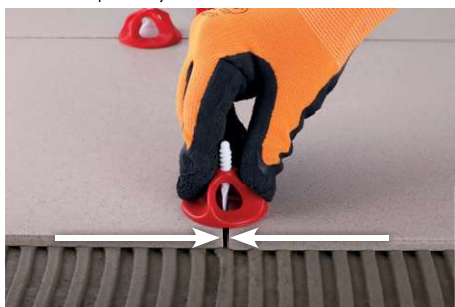

# NIVELAČNÍ SYSTÉM ŠROUBOVACÍ

- pro přesnou pokládku dlažby a obkladů
- odstraní případný výškový rozdíl mezi pokládanými dlaždicemi ve spáře
- bez potřeby speciálního náradí

## šroubovací nivelační systém obsahuje:

- distanční klipy různých tloušťek (šířka klipu udává šířku spáry)
- nivelační šroubovací kloboučky (opakovaně použitelné)

- klipy se při pokládce umístí pod dlaždice a díky své tloušťce umožní dodržení zvolené šířky spáry
- na každý klip se našroubuje nivelační klobouček

- utažením kloboučku se vyrovná výškový rozdíl dlaždic a dlaždice se zafixují
- po vytvrzení se horní část klipu s kloboučkem odstraní bílou gumovou palicí nebo ukopnutím

37131 · 50ks

37132 · 50ks

37130 · 50ks