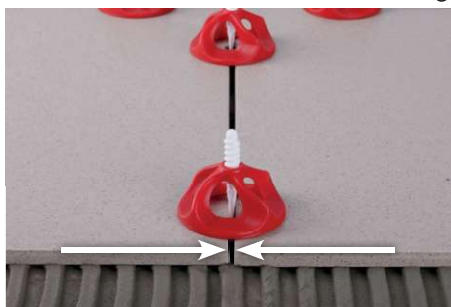

# NIVELAČNÍ SYSTÉM ŠROUBOVACÍ

- pro přesnou pokládku dlažby a obkladů
- odstraní případný výškový rozdíl mezi pokládanými dlaždicemi ve spáře
- bez potřeby speciálního náradí

## šroubovací nivelační systém obsahuje:

- distanční klipy různých tloušťek (šířka klipu udává šířku spáry)
- nivelační šroubovací kloboučky (opakovaně použitelné)

- klipy se při pokládce umístí pod dlaždice a díky své tloušťce umožní dodržení zvolené šířky spáry
- na každý klip se našroubuje nivelační klobouček

- utažením kloboučku se vyrovná výškový rozdíl dlaždic a dlaždice se zafixují
- po vytvrzení se horní část klipu s kloboučkem odstraní bílou gumovou palicí nebo ukopnutím

37131 · 50ks

37132 · 50ks

37130 · 50ks