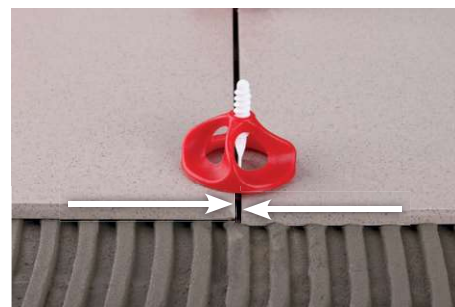

# NIVELAČNÍ SYSTÉM ŠROUBOVACÍ

- pro přesnou pokládku dlažby a obkladů
- odstraní případný výškový rozdíl mezi pokládanými dlaždicemi ve spáře
- bez potřeby speciálního náradí

## šroubovací nivelační systém obsahuje:

- distanční klipy různých tloušťek (šířka klipu udává šířku spáry)
- nivelační šroubovací kloboučky (opakovaně použitelné)

- klipy se při pokládce umístí pod dlaždice a díky své tloušťce umožní dodržení zvolené šířky spáry
- na každý klip se našroubuje nivelační klobouček

- utažením kloboučku se vyrovná výškový rozdíl dlaždic a dlaždice se zafixují
- po vytvrzení se horní část klipu s kloboučkem odstraní bílou gumovou palicí nebo ukopnutím

37131 · 50ks

37132 · 50ks

37130 · 50ks