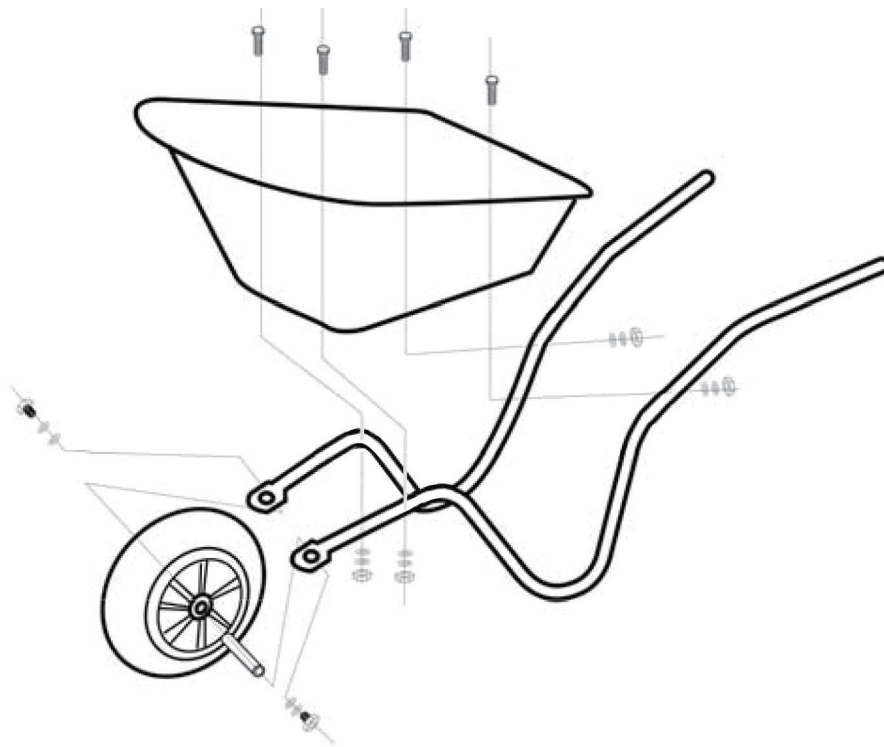

# KOLEČKO KID

EN: Assembly instructions  
DE: Montageanleitungen  
PL: Instrukcja składowania  
SK: Návod na zostavenie

EN: Kid's wheelbarrow  
DE: Kinderschubkarre

Vážení zákazníci,  
děkujeme, že jste si zakoupili náš výrobek. Abyste mohli výrobek dlouho užívat, mějte na paměti následující informace:

## INFORMACE O VÝROBKU / POUŽITÍ:

- Dětské kolečko KID je ideálním společníkem pro malé pomocníky na zahradě.
- Je vybaven stabilním kovovým rámem, robustní plastovou korbou, bezúdržbovým kolem a ergonomickými madly.
- Plastová korba má kapacitu 20 litrů a maximální zatížení kolečka je 10 kg.
- Výrobek certifikován pod označením WB0201 a je vhodný pro děti od 3 let.

## MONTÁŽ: